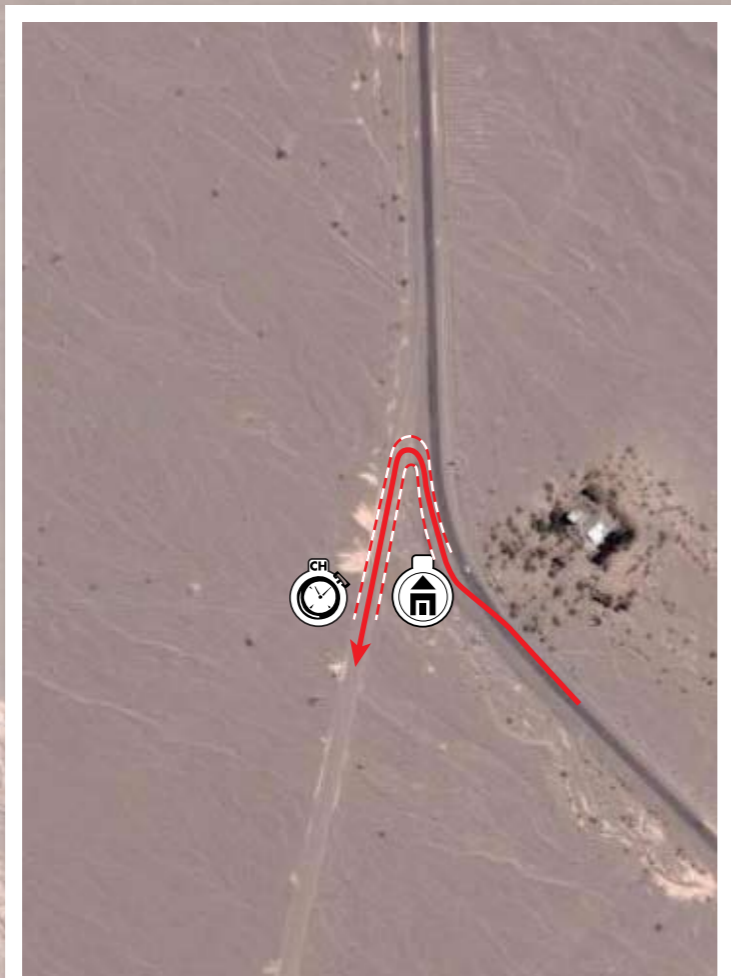

Fiambalá

Keys / Referencias

-  **Check Point**
Punto de Control
-  **Accreditation**
Recepción
-  **Time Control**
Control Horario
-  **Technical Zone**
Zona Técnica
-  **Safety barrier**
Vallado de seguridad

- Parking**
Estacionamiento
-  **Authorities / Autoridades**
VIP
Local Press / Prensa Local
 -  **Spectators / Público**

 **27°38'19.46"S**
67°37'7.99"W

 **January, Wednesday 14**
Miércoles 14 de enero

Access to Bivouac, security barriers zone.
Acceso al Bivouac, zona de vallas de seguridad.